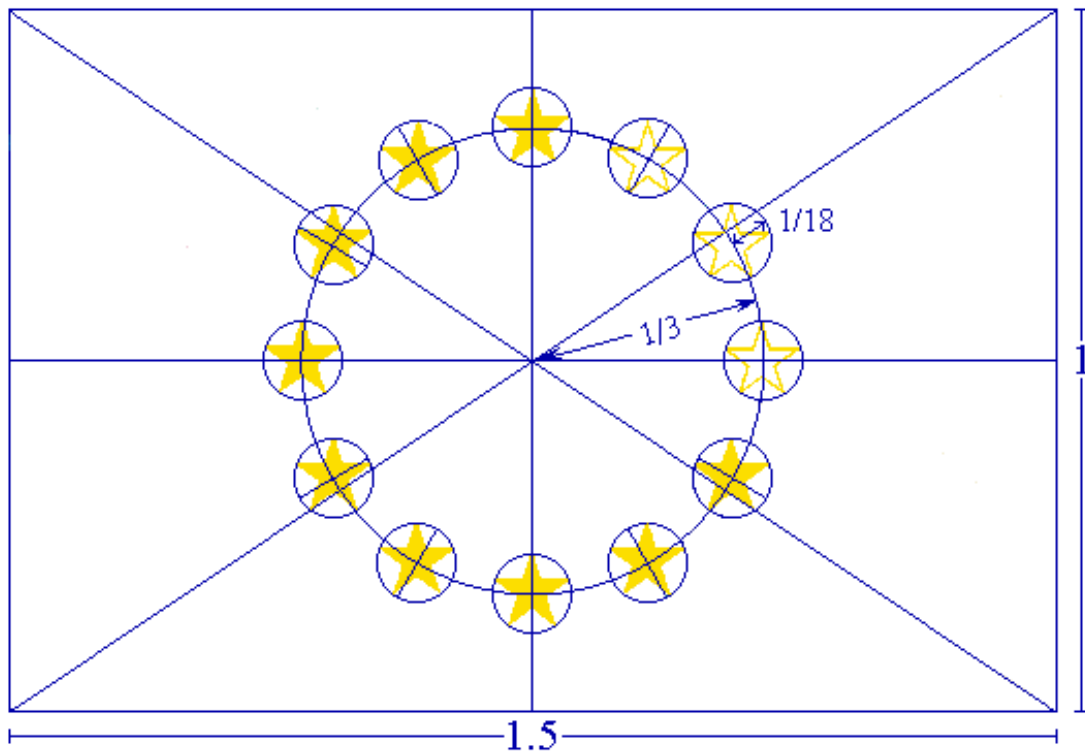

Οδηγίες αναπαραγωγής του ευρωπαϊκού εμβλήματος

ΠΕΡΙΓΡΑΦΗ ΤΟΥ ΣΥΜΒΟΛΟΥ

Με φόντο τον γαλανό ουρανό σχηματίζεται ένας κύκλος από δώδεκα χρυσαφί αστέρια που συμβολίζουν την ένωση των λαών της Ευρώπης. Τα αστέρια είναι πάντα δώδεκα, αριθμός που αποτελεί το σύμβολο της τελειότητας και της ενότητας.

ΠΕΡΙΓΡΑΦΗ ΤΟΥ ΘΥΡΕΟΥ

Σε γαλάζιο φόντο, ένας κύκλος από δώδεκα χρυσαφί πεντάκτινα αστέρια με μη εφαπτόμενες άκρες.

ΓΕΩΜΕΤΡΙΚΗ ΠΕΡΙΓΡΑΦΗ

Το έμβλημα έχει τη μορφή μπλε ορθογώνιας σημαίας με βάση μιάμιση φορά μεγαλύτερη από το ύψος της. Δώδεκα χρυσαφί αστέρια, που είναι διατεταγμένα σε ίσες αποστάσεις μεταξύ τους, σχηματίζουν έναν νοητό κύκλο, το κέντρο του οποίου συμπίπτει με το σημείο τομής των διαγωνίων του ορθογωνίου. Η ακτίνα του κύκλου ισούται με το $1/3$ του ύψους του ορθογωνίου. Κάθε αστέρι έχει πέντε αιχμές, οι οποίες διατάσσονται στην περιφέρεια ενός νοητού κύκλου, του οποίου η ακτίνα ισούται με το $1/18$ του ύψους του ορθογωνίου. Όλα τα αστέρια έχουν κατακόρυφη διάταξη, δηλαδή με μία άκρη προς τα πάνω και δύο άκρες στηριζόμενες σε νοητή γραμμή κάθετη προς τον ιστό. Τα αστέρια είναι διατεταγμένα όπως οι ώρες του ρολογιού. Ο αριθμός τους είναι αμετάβλητος.

ΑΝΑΠΑΡΑΓΩΓΗ ΣΕ ΜΟΝΟΧΡΩΜΙΑ

Εάν διατίθεται μόνο μαύρο χρώμα, πρέπει να πλασιώνεται το ορθογώνιο με μαύρη διαχωριστική γραμμή και να τοποθετούνται τα αστέρια μέσα στο πλαίσιο αυτό με μαύρο πάνω σε λευκό φόντο.